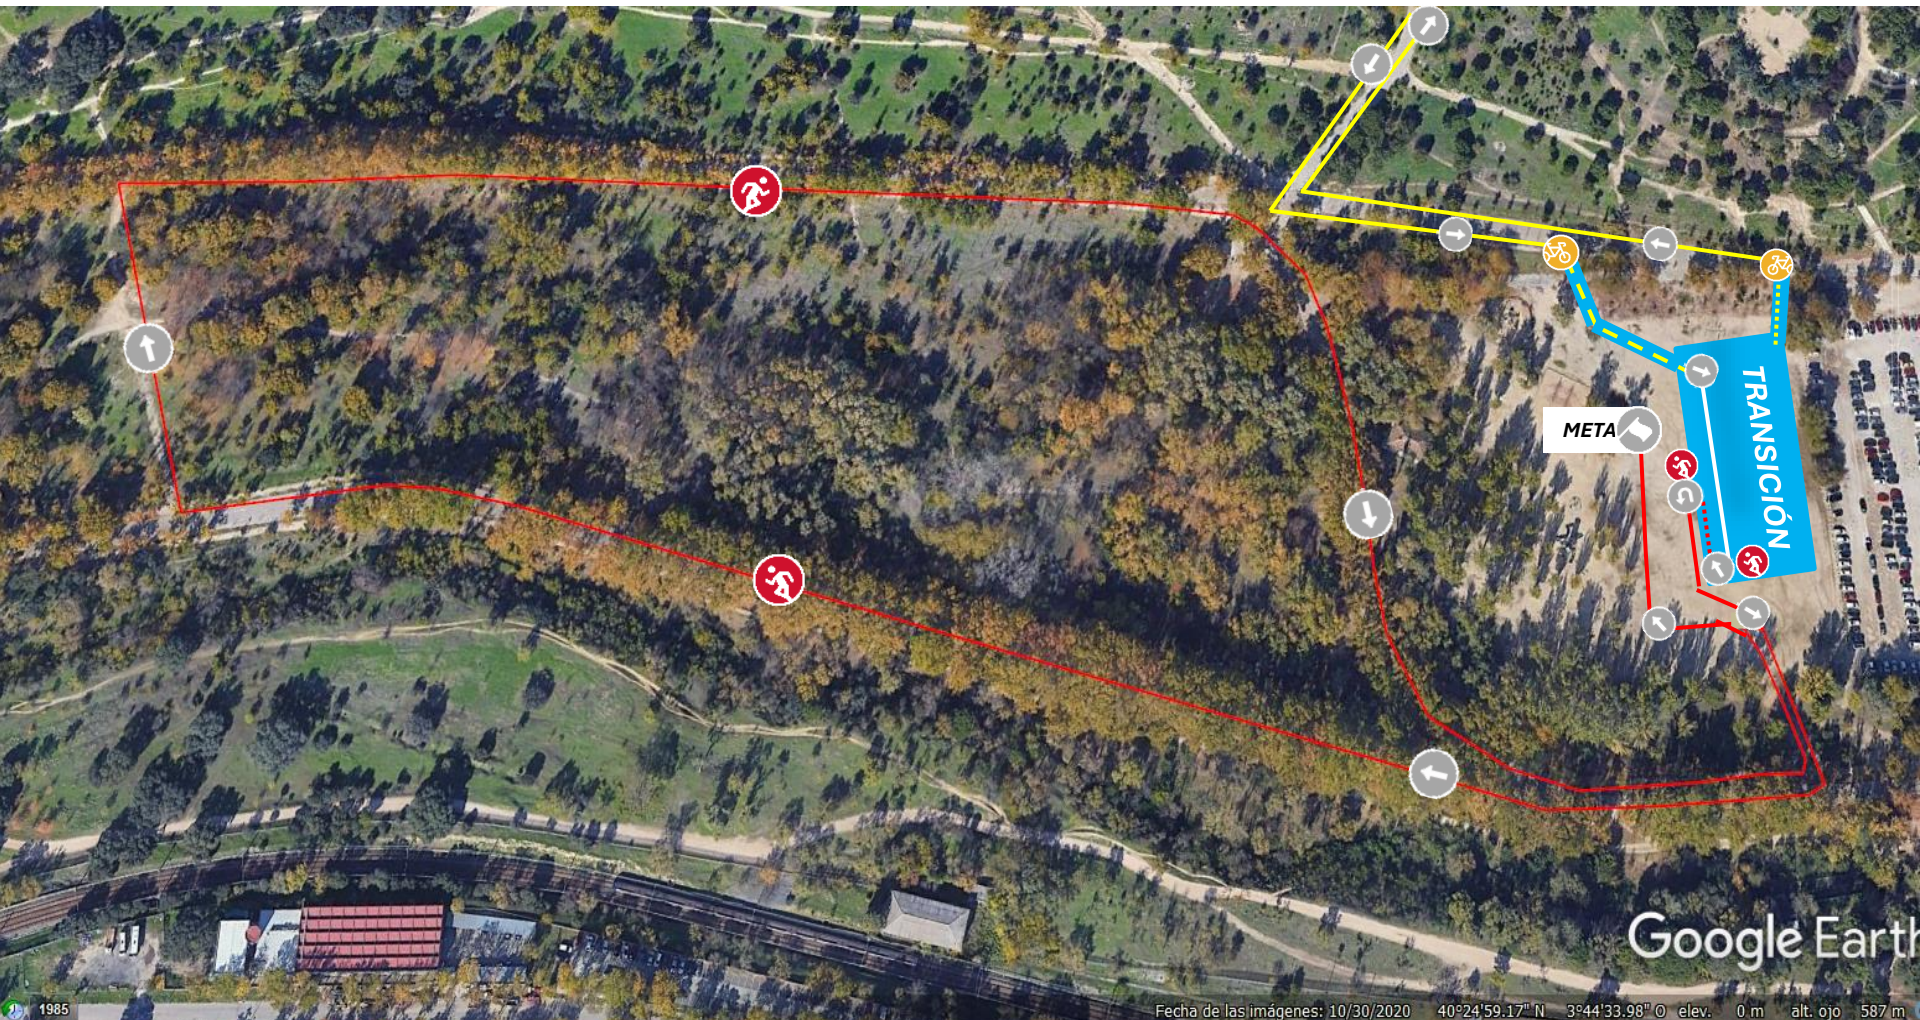

NATACIÓN

SÚPER SPRINT: 1 vuelta de 350 mts

CICLISMO (circuito Garabitas y Teleférico)

SÚPER SPRINT: 1 vuelta de 7 Km

Área de transición (Campo de fútbol)

Inicio y final del ciclismo

Google Earth

Fecha de las imágenes: 10/30/2020 40°25'31.41" N 3°44'42.75" O elev. 0 m alt. ojo 2.60 k

Elevación: 587, 628, 665 m
Distancia: 7.18 km Incremento/pérdida de elevación: 139 m, -139 m Pendiente máxima: 11.6%, -12.3% Pendiente media: 3.3%, -3.5%

CARRERA A PIE

SÚPER SPRINT: 1 vuelta de 1.6 Km

TRANSICIONES SÚPER SPRINT